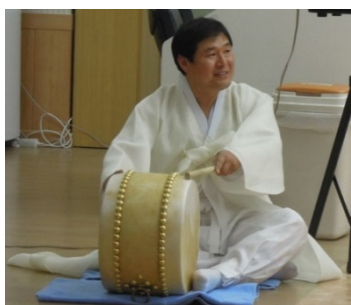

윤지현 (ユン・ジヒョン) - 伽倻琴並唱 -

重要無形文化財 第23号 伽倻琴散調及び並唱 履修
梨花(イファ)女子大学校大学院 韓国音楽 博士課程
2006年 ソウル伽倻琴競演大会 大賞

조봉류 (チョ・ブンリュ) - 画家 -

1968年 全羅南道木浦市 出生
1996年 弘益(ホンイク)大学校
現在 徳成(トクソン)女子大学校、誠信(ソンシン)女子大学校 出講、
個人展 6回、団体展 (2007年~2013年)多数
2013年 中学校美術教科書収録(出版社:ミレエン)

배일동 (ペ・イルドン) - パンソリ -

国立木浦(モクポ)海洋大学校 卒業
重要無形文化財 第5号 ソン・ユヒャン名唱に師事
重要無形文化財 第5号 カン・ドグン名唱に師事
現在、グミン・パンソリ 院長
重要無形文化財 第5号 パンソリ 履修者
ソウル市内で芸術文化講師として活動